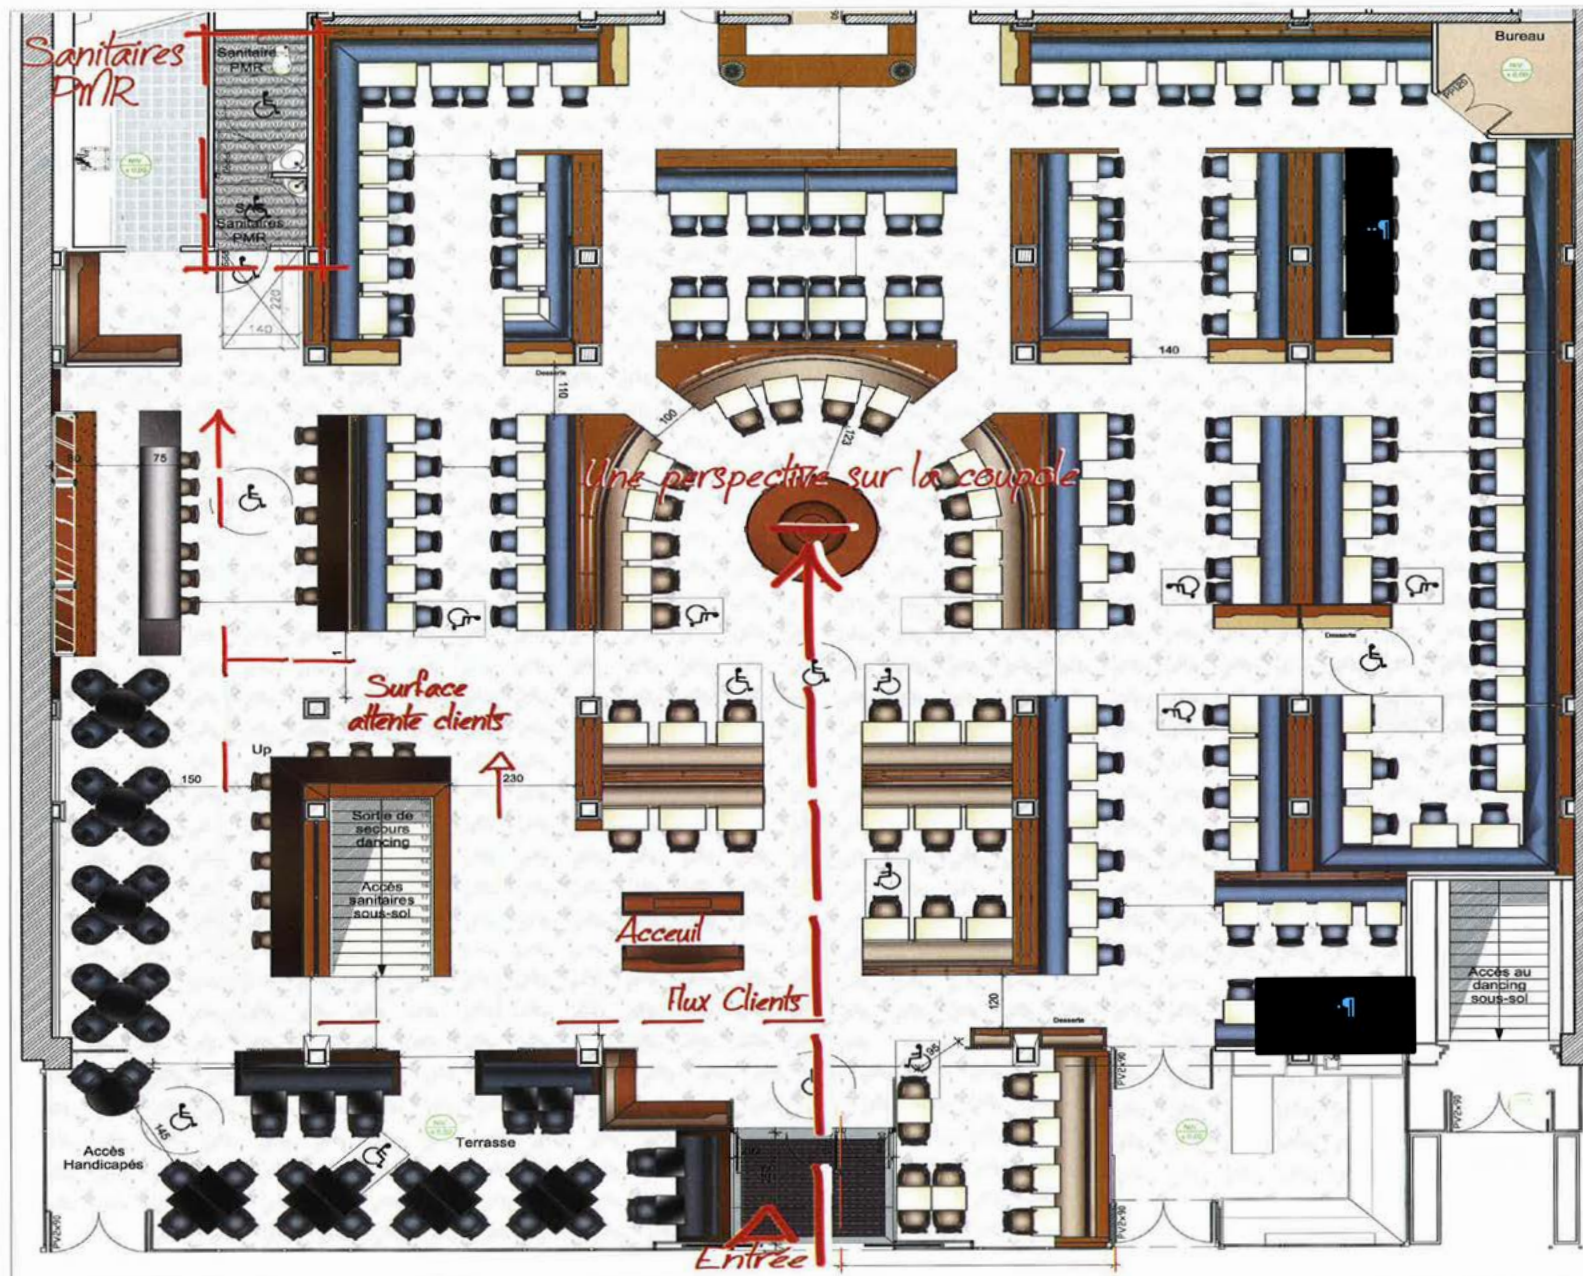

M° Vavin (ligne 4)

M° Montparnasse (lignes 4,6,12,13)

Parking payant à proximité

LE RESTAURANT

La salle du restaurant occupe un bel espace de 800m², classé au patrimoine historique.

Notre brasserie vous accueille pour vos déjeuners et dîners de groupe.

Privatisation possible jusqu'à **5h du matin**.

CAPACITÉ D'ACCUEIL (NOMBRE DE PERSONNES)

SALLE DU RESTAURANT
(800M²)

400
REPAS ASSIS
-
500
COCKTAIL

PLAN

LA CUISINE

Portée par le souhait de proposer des produits de qualité, La Coupole vous garantit une carte haute en saveurs.